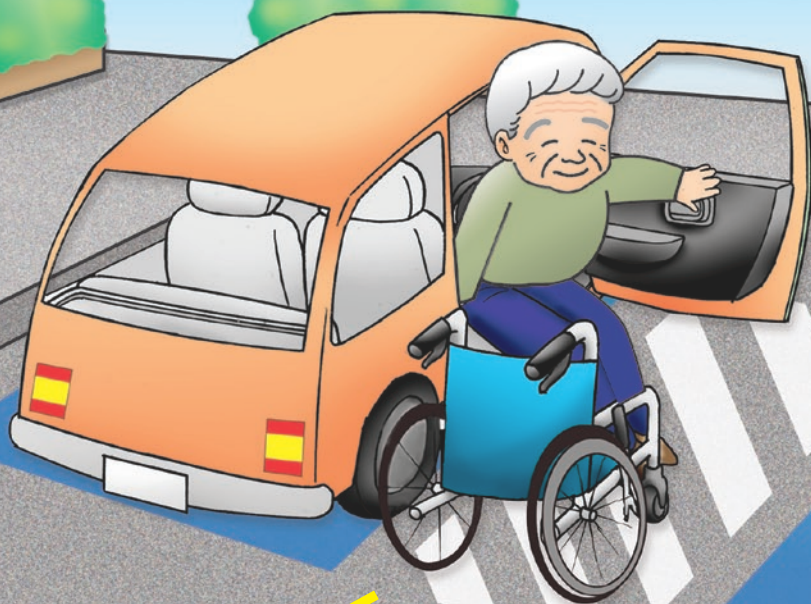

静岡県ゆずりあい駐車場制度ははじめました

駐車場を

必要としている人がいます。

車いすマークの駐車場が
**なぜ広いか
知っていますか？**

車いすを利用する方などが
車へ乗り降りをするとき
ドアを全開にする必要があるため
幅を広く確保しています。

ゆずりあい駐車場制度とは

静岡県では、車いすを利用する方や歩行が困難な高齢の方、妊産婦の方などが、車いすマークの駐車場を必要としていることを周囲に理解していただくために利用証を交付します。