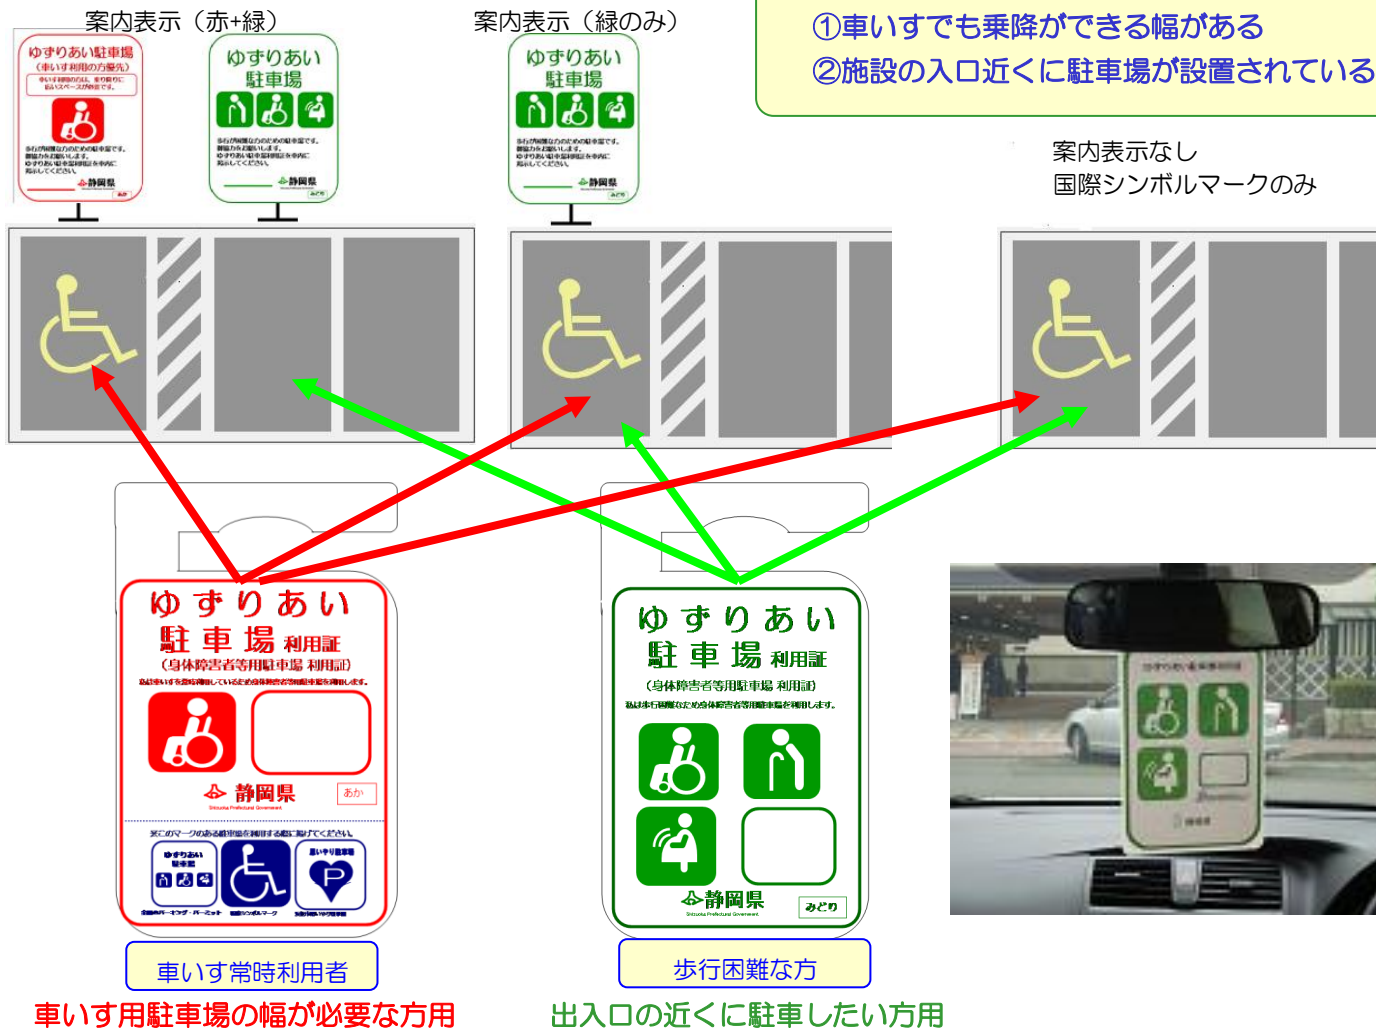

「静岡県ゆずりあい駐車場制度」

利用方法

※3種類の利用証をお渡しします

- 車いす常時利用の方・・・赤の利用証
- 上記以外の歩行困難者・・・緑の利用証
- 停車証にご協力いただける方・・・停車証
(一時駐車証)

車いすマークの駐車場の特徴は・・・

- ①車いすでも乗降ができる幅がある
- ②施設の入口近くに駐車場が設置されている

※ 停車証 (一時駐車証) について

車いす利用者の方が運転する場合、車いすマークの駐車場を利用しないと車から降りることができません。このような方々が駐車できないことがないように利用証をお使いに方々の間でも、ゆずりあうことが大切です。

そこで指定区域(静岡市内)では、ご自分で車を運転されない方が緑色の利用証をご利用する場合、車いすマークの駐車場で安全に乗降した後にお車を一般の駐車場枠に車を移動させていただくように一時的な利用へのご協力をお願いしております。