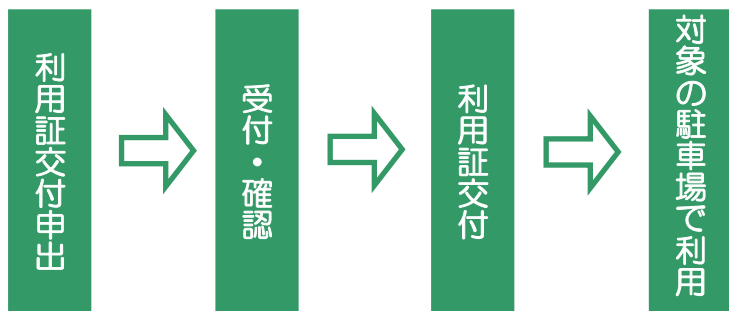

「静岡県ゆずりあい駐車場制度」

利用方法

※3種類の利用証をお渡しします

- 車いす常時利用の方・・・赤の利用証
- 上記以外の歩行困難者・・・緑の利用証
- 停車証にご協力いただける方・・・停車証
(一時駐車証)

車いすマークの駐車場の特徴は・・・

- ①車いすでも乗降ができる幅がある
- ②施設の入口近くに駐車場が設置されている

※ 停車証 (一時駐車証) について

車いす利用者の方が運転する場合、車いすマークの駐車場を利用しないと車から降りることができません。このような方々が駐車できないことがないように利用証をお使いに方々の間でも、ゆずりあうことが大切です。

そこで指定区域(静岡市内)では、ご自分で車を運転されない方が緑色の利用証をご利用する場合、車いすマークの駐車場で安全に乗降した後にお車を一般の駐車場枠に車を移動させていただくように一時的な利用へのご協力をお願いしております。